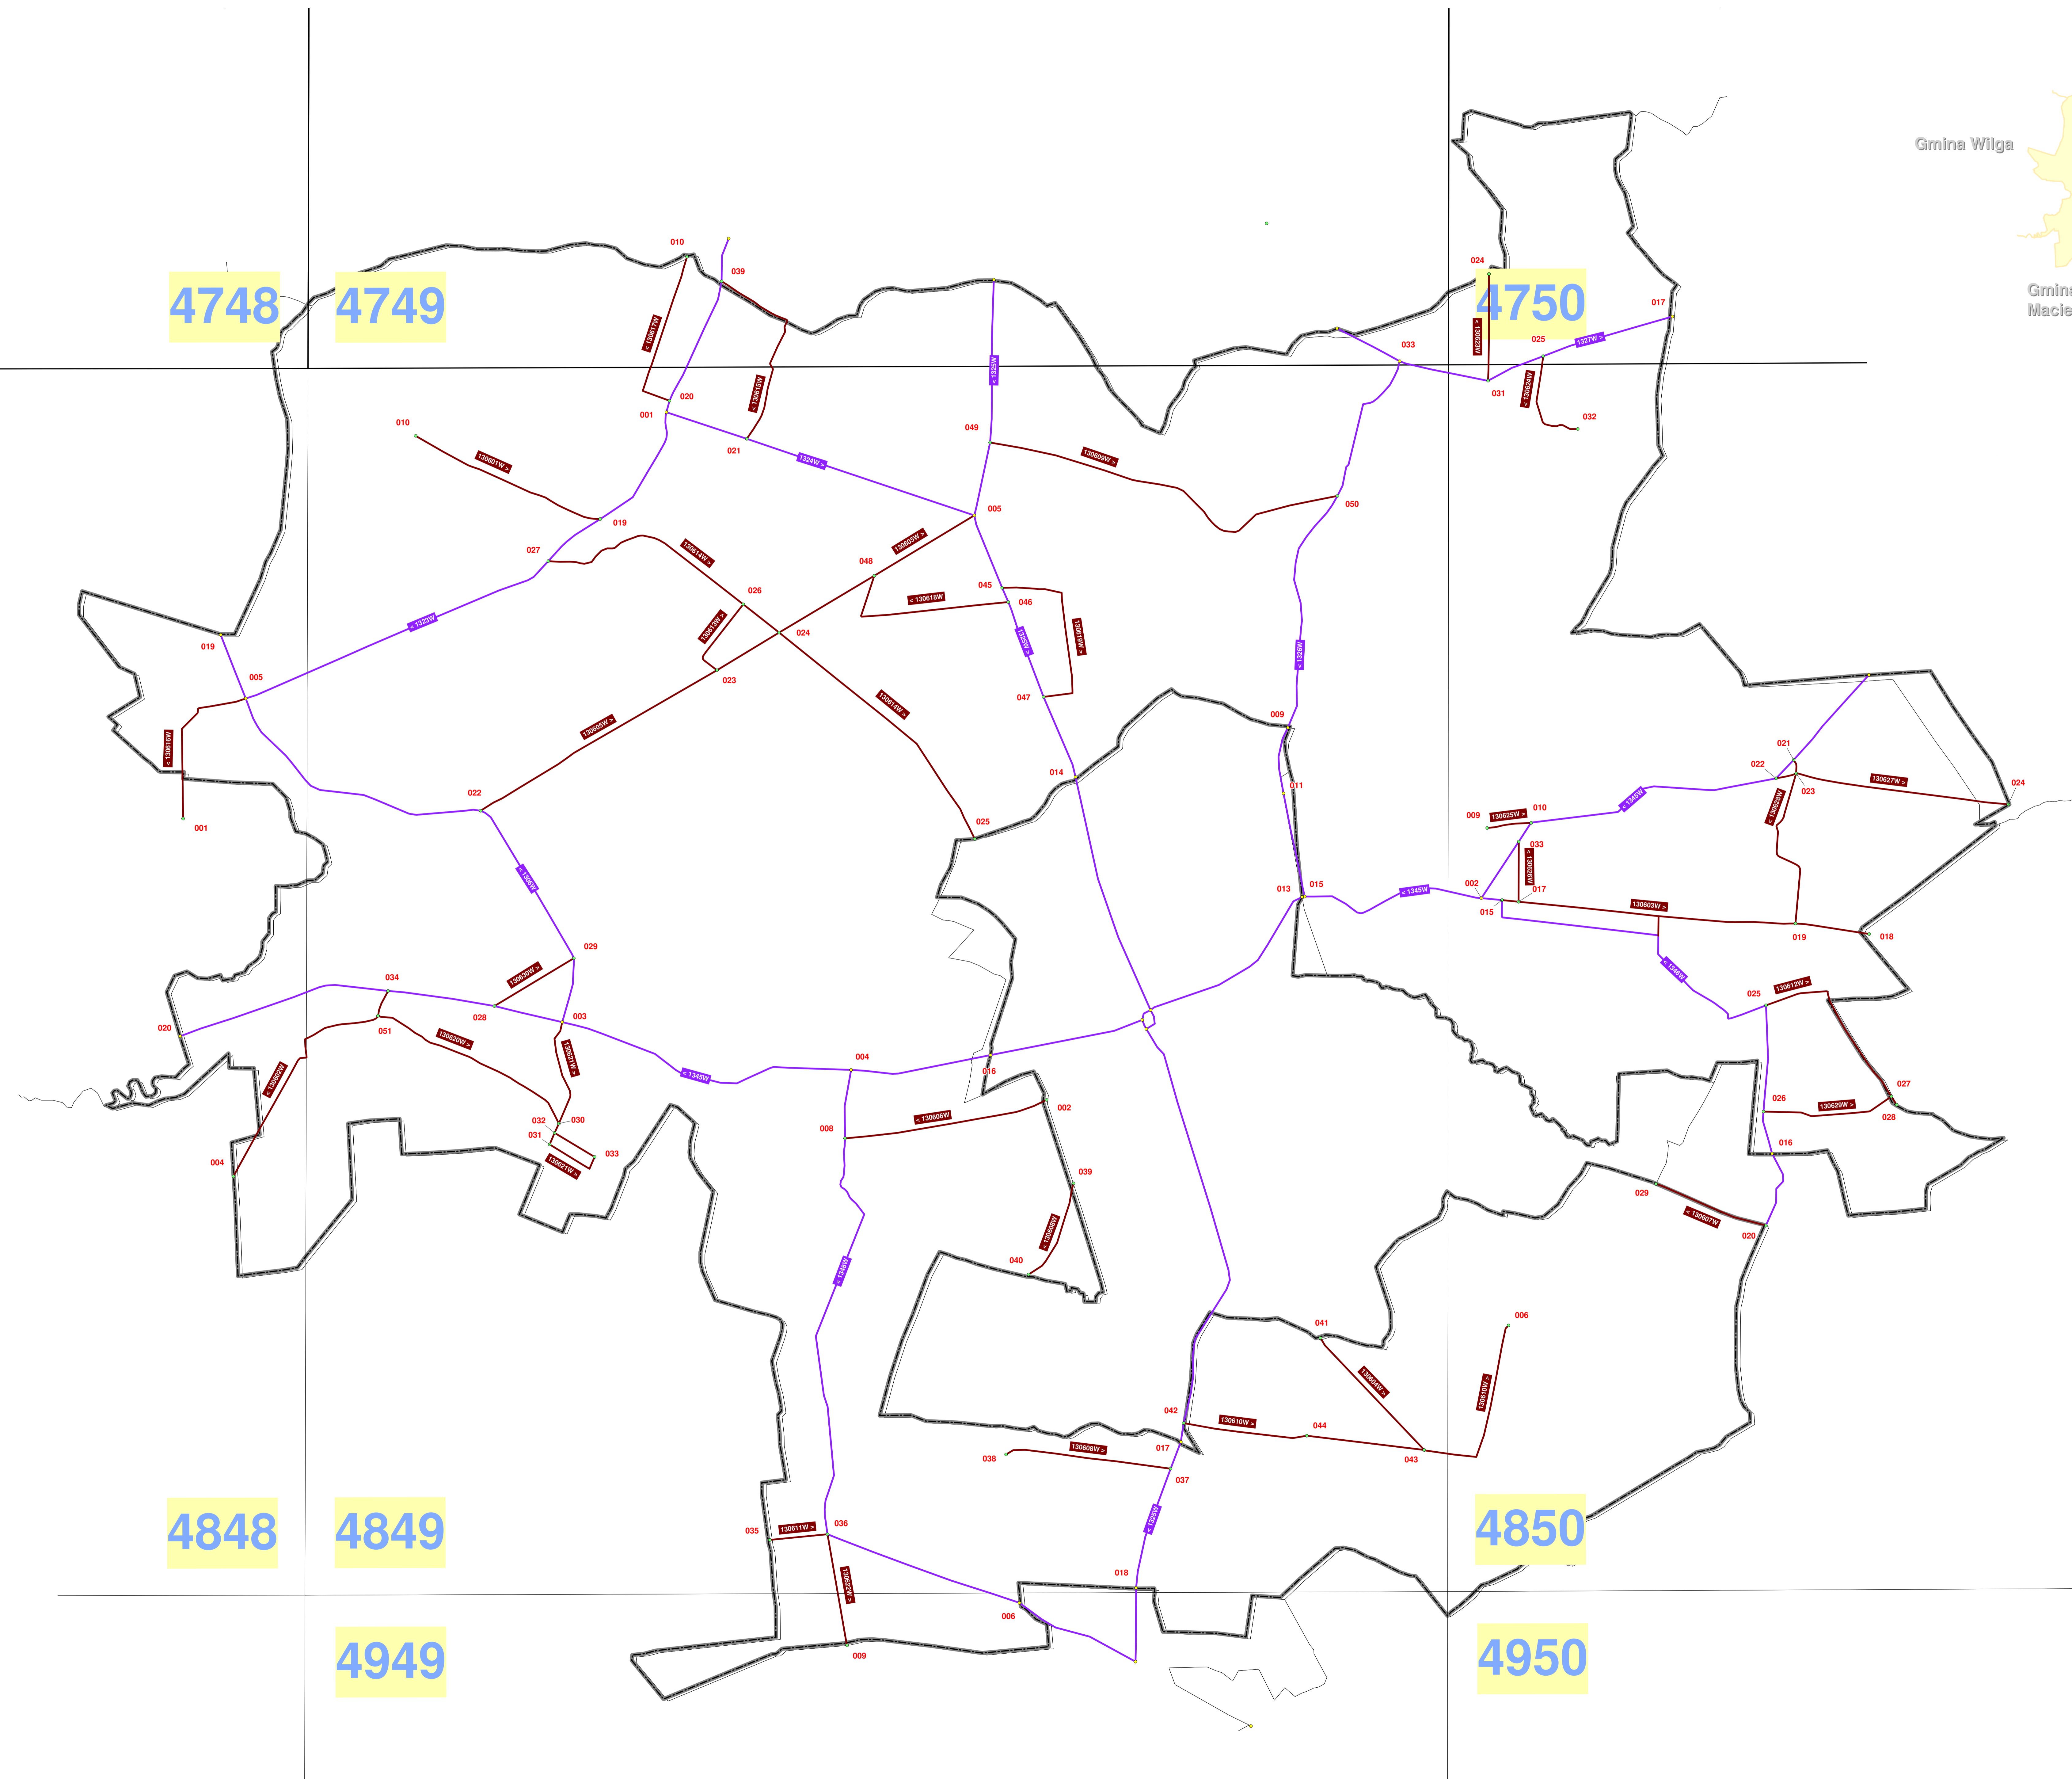

Gmina Łaskarzew - model sieci dróg

Mini mapa gmin sąsiadujących

Model sieci dróg

stan na luty 2012r.

skala 1 : 17 500

LEGENDA

-  drogi powiatowe
-  drogi gminne
-  001 punkt węzłowy
-  1345W > numer i kierunek przebiegu drogi powiatowej
-  130601W > numer i kierunek przebiegu drogi gminnej
-  4749 sekcje podziału obszaru wg mapy topograficznej w skali 1:15 000