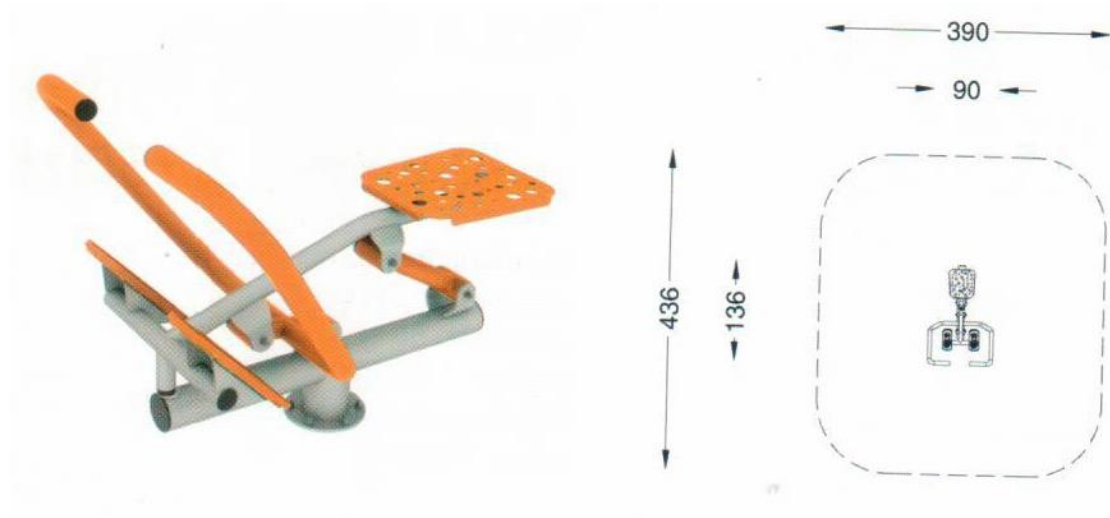

3. Urządzenie do siłowni plenerowej - wioślarz

Wymiary urządzenia:

wysokość: 100 cm

szerokość: 110 cm

długość: 95 cm

Wymiary strefy użytkowej:

4,10 x 3,95 m