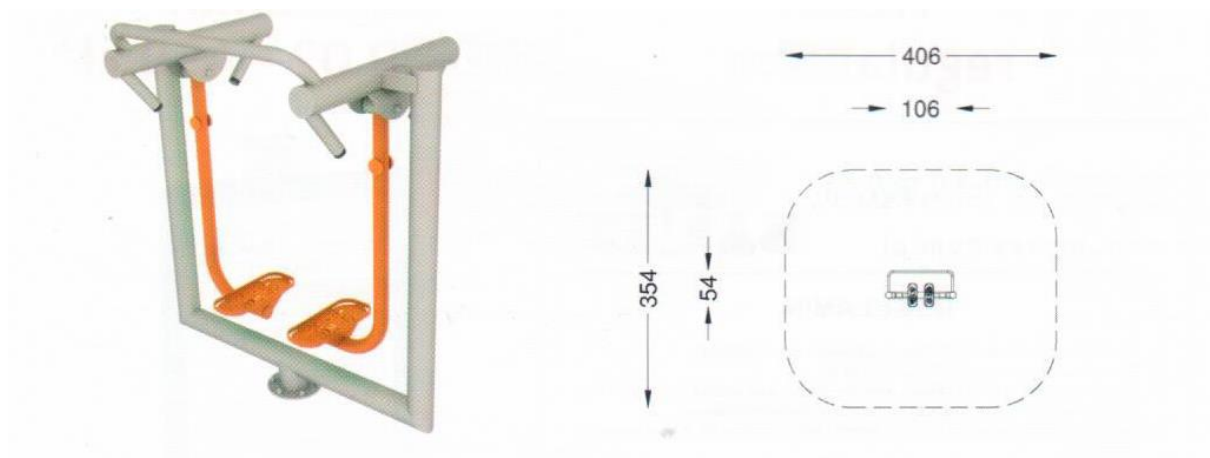

### Wymiary urządzenia:

wysokość: 135 cm

szerokość: 74 cm

długość: 120 cm

### Wymiary strefy użytkowej:

3,74 x 4,20 m

### Wymiary urządzenia:

wysokość: 120 cm

szerokość: 60 cm

długość: 75 cm

### Wymiary strefy użytkowej:

3,60 x 3,75 m