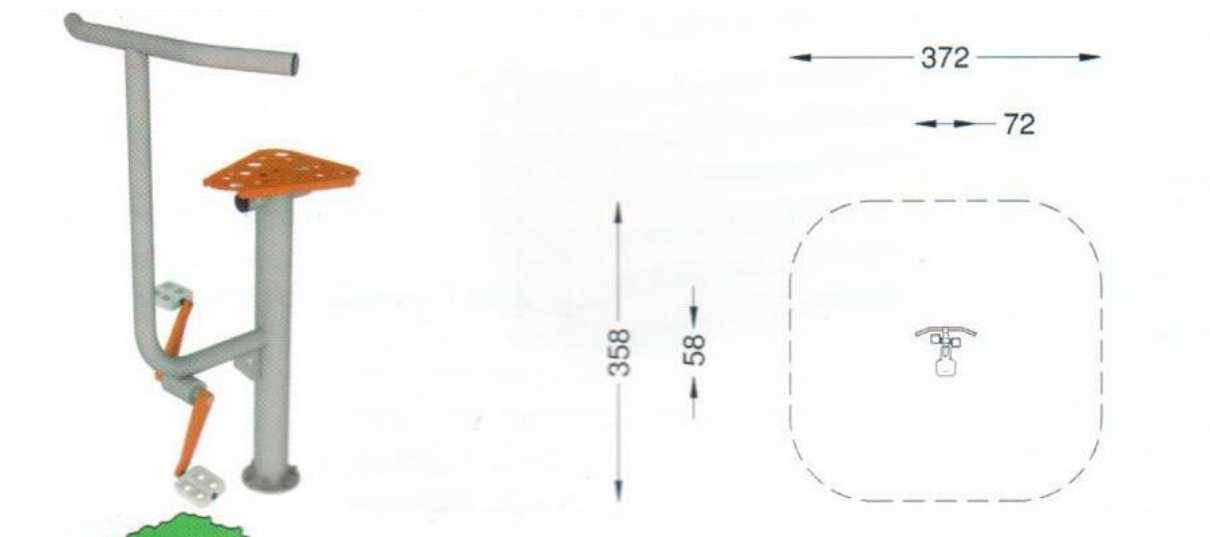

### Wymiary urządzenia:

wysokość: 135 cm

szerokość: 74 cm

długość: 120 cm

### Wymiary strefy użytkowej:

3,74 x 4,20 m

### Wymiary urządzenia:

wysokość: 120 cm

szerokość: 60 cm

długość: 75 cm

### Wymiary strefy użytkowej:

3,60 x 3,75 m