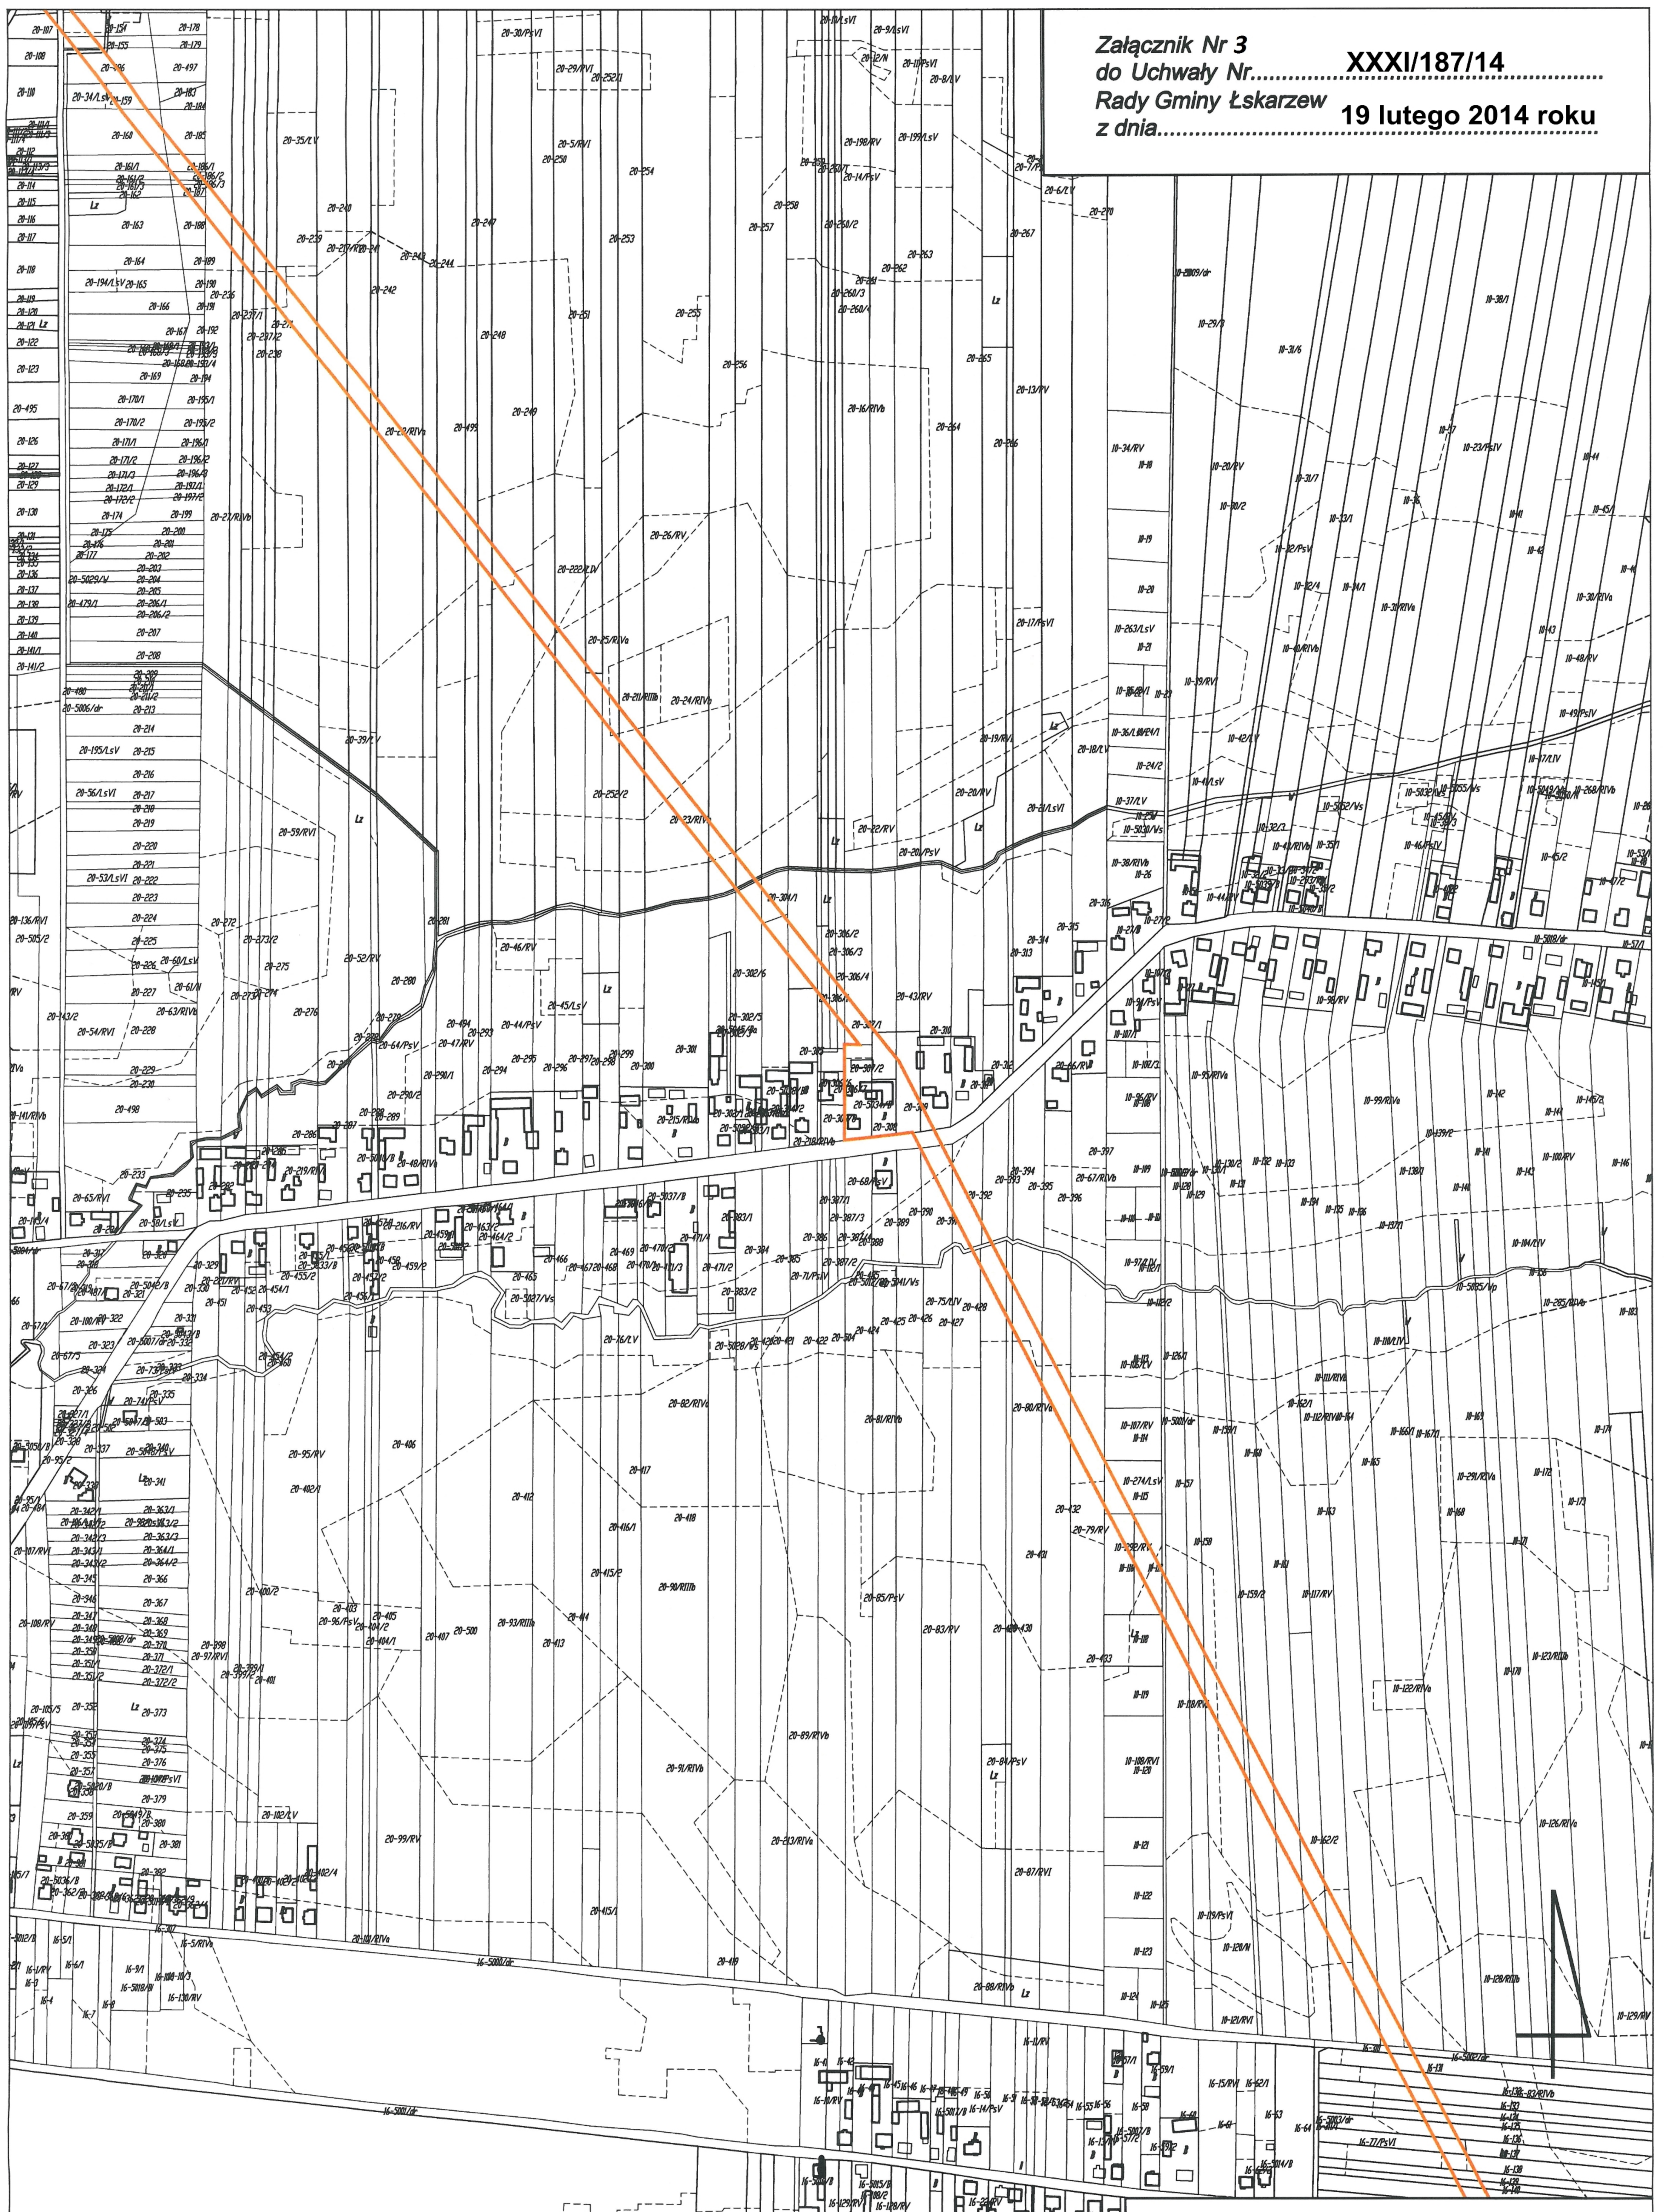

Legenda:
— granice miejscowego planu zagospodarowania przestrzennego

--- granice administracyjne gminy

Przewodnicząca Rady Gminy
Justyna Boratyńska

Skala 1:5000

Legenda:

granice miejscowego planu
zagospodarowania przestrzennego

Przewodnicząca Rady Gminy
Justyna Boratynska

Skala 1:5000

Załącznik Nr 3
do Uchwały Nr..... XXXI/187/14
Rady Gminy Łskarzew
z dnia..... 19 lutego 2014 roku

Legenda:
granice miejscowego planu
zagospodarowania przestrzennego

Przewodnicząca Rady Gminy
Justyna Boratyńska
Skala 1:5000

Legenda:

 granice miejscowego planu zagospodarowania przestrzennego

 granice administracyjne gminy

Przewodnicząca Rady Gminy
Justyna Boratynska

Skala 1:5000