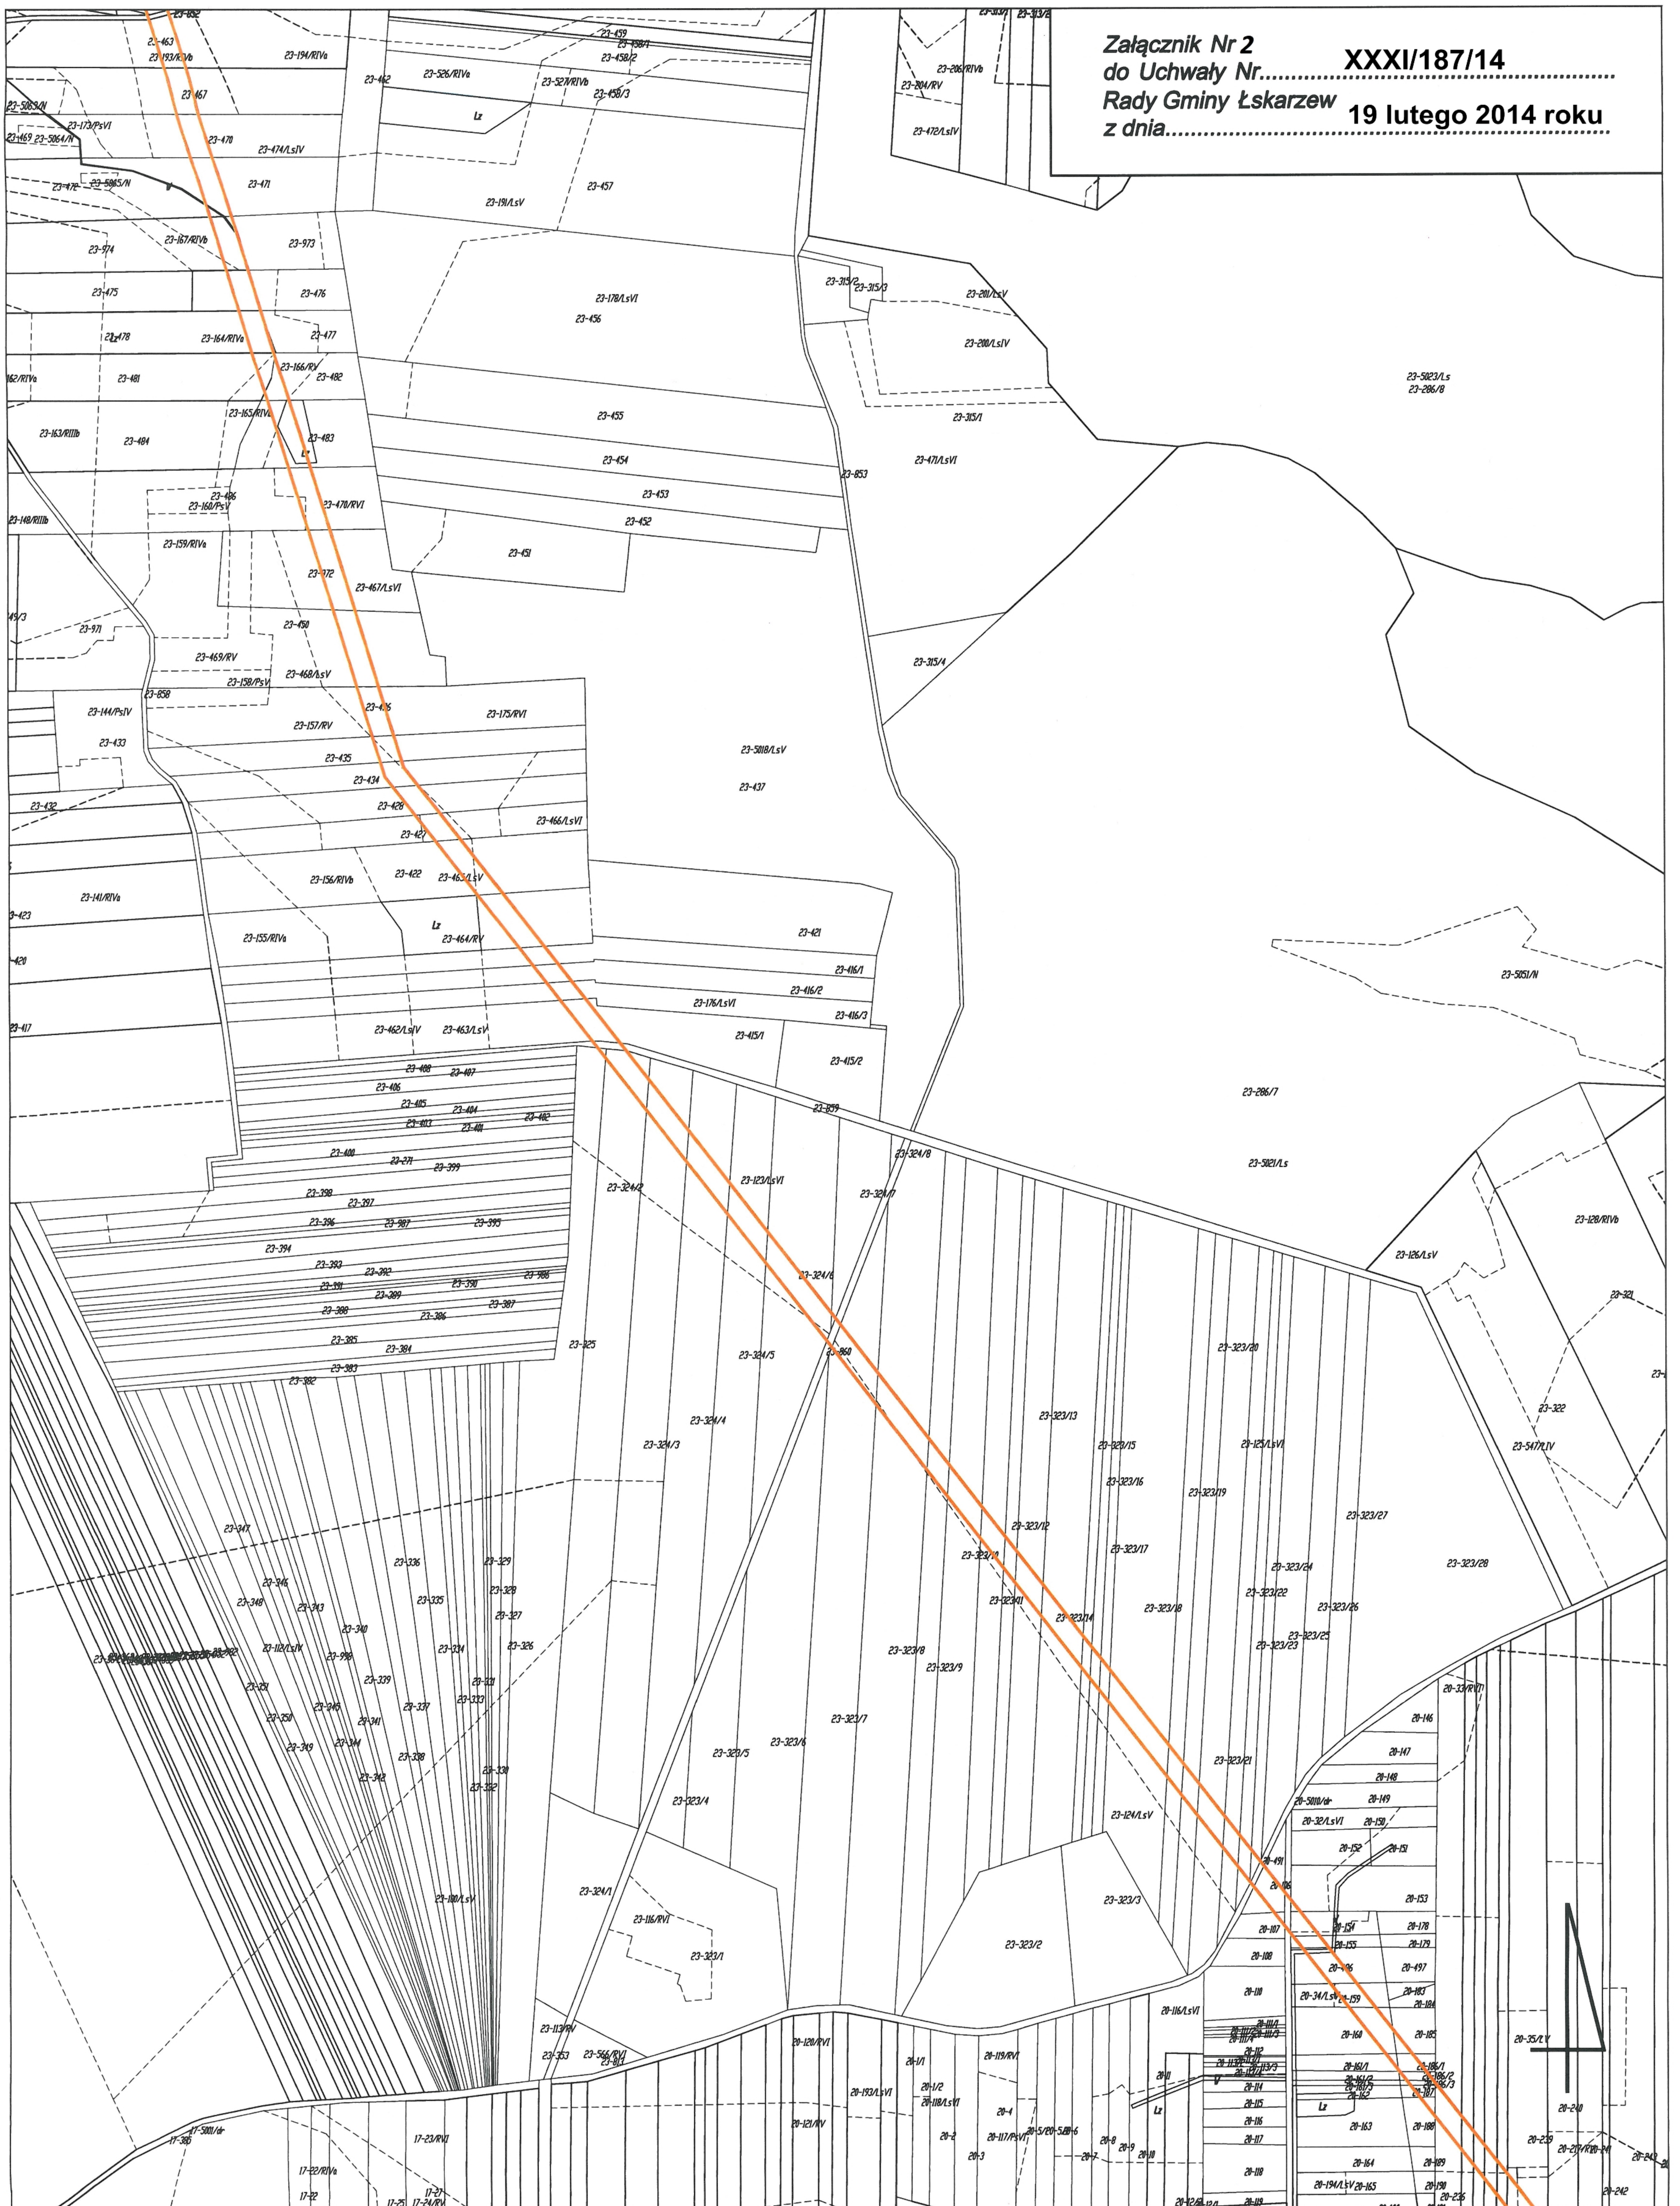

Legenda:
— granice miejscowego planu zagospodarowania przestrzennego

--- granice administracyjne gminy

Przewodnicząca Rady Gminy
Justyna Boratyńska

Skala 1:5000

Legenda:

granice miejscowego planu
zagospodarowania przestrzennego

Przewodnicząca Rady Gminy
Justyna Boratynska

Skala 1:5000

Załącznik Nr 3
do Uchwały Nr..... XXXI/187/14
Rady Gminy Łskarzew
z dnia..... 19 lutego 2014 roku

Legenda:
granice miejscowego planu
zagospodarowania przestrzennego

Przewodnicząca Rady Gminy
Justyna Boratyńska
Skala 1:5000

Legenda:

 granice miejscowego planu zagospodarowania przestrzennego

 granice administracyjne gminy

Przewodnicząca Rady Gminy
Justyna Boratynska

Skala 1:5000