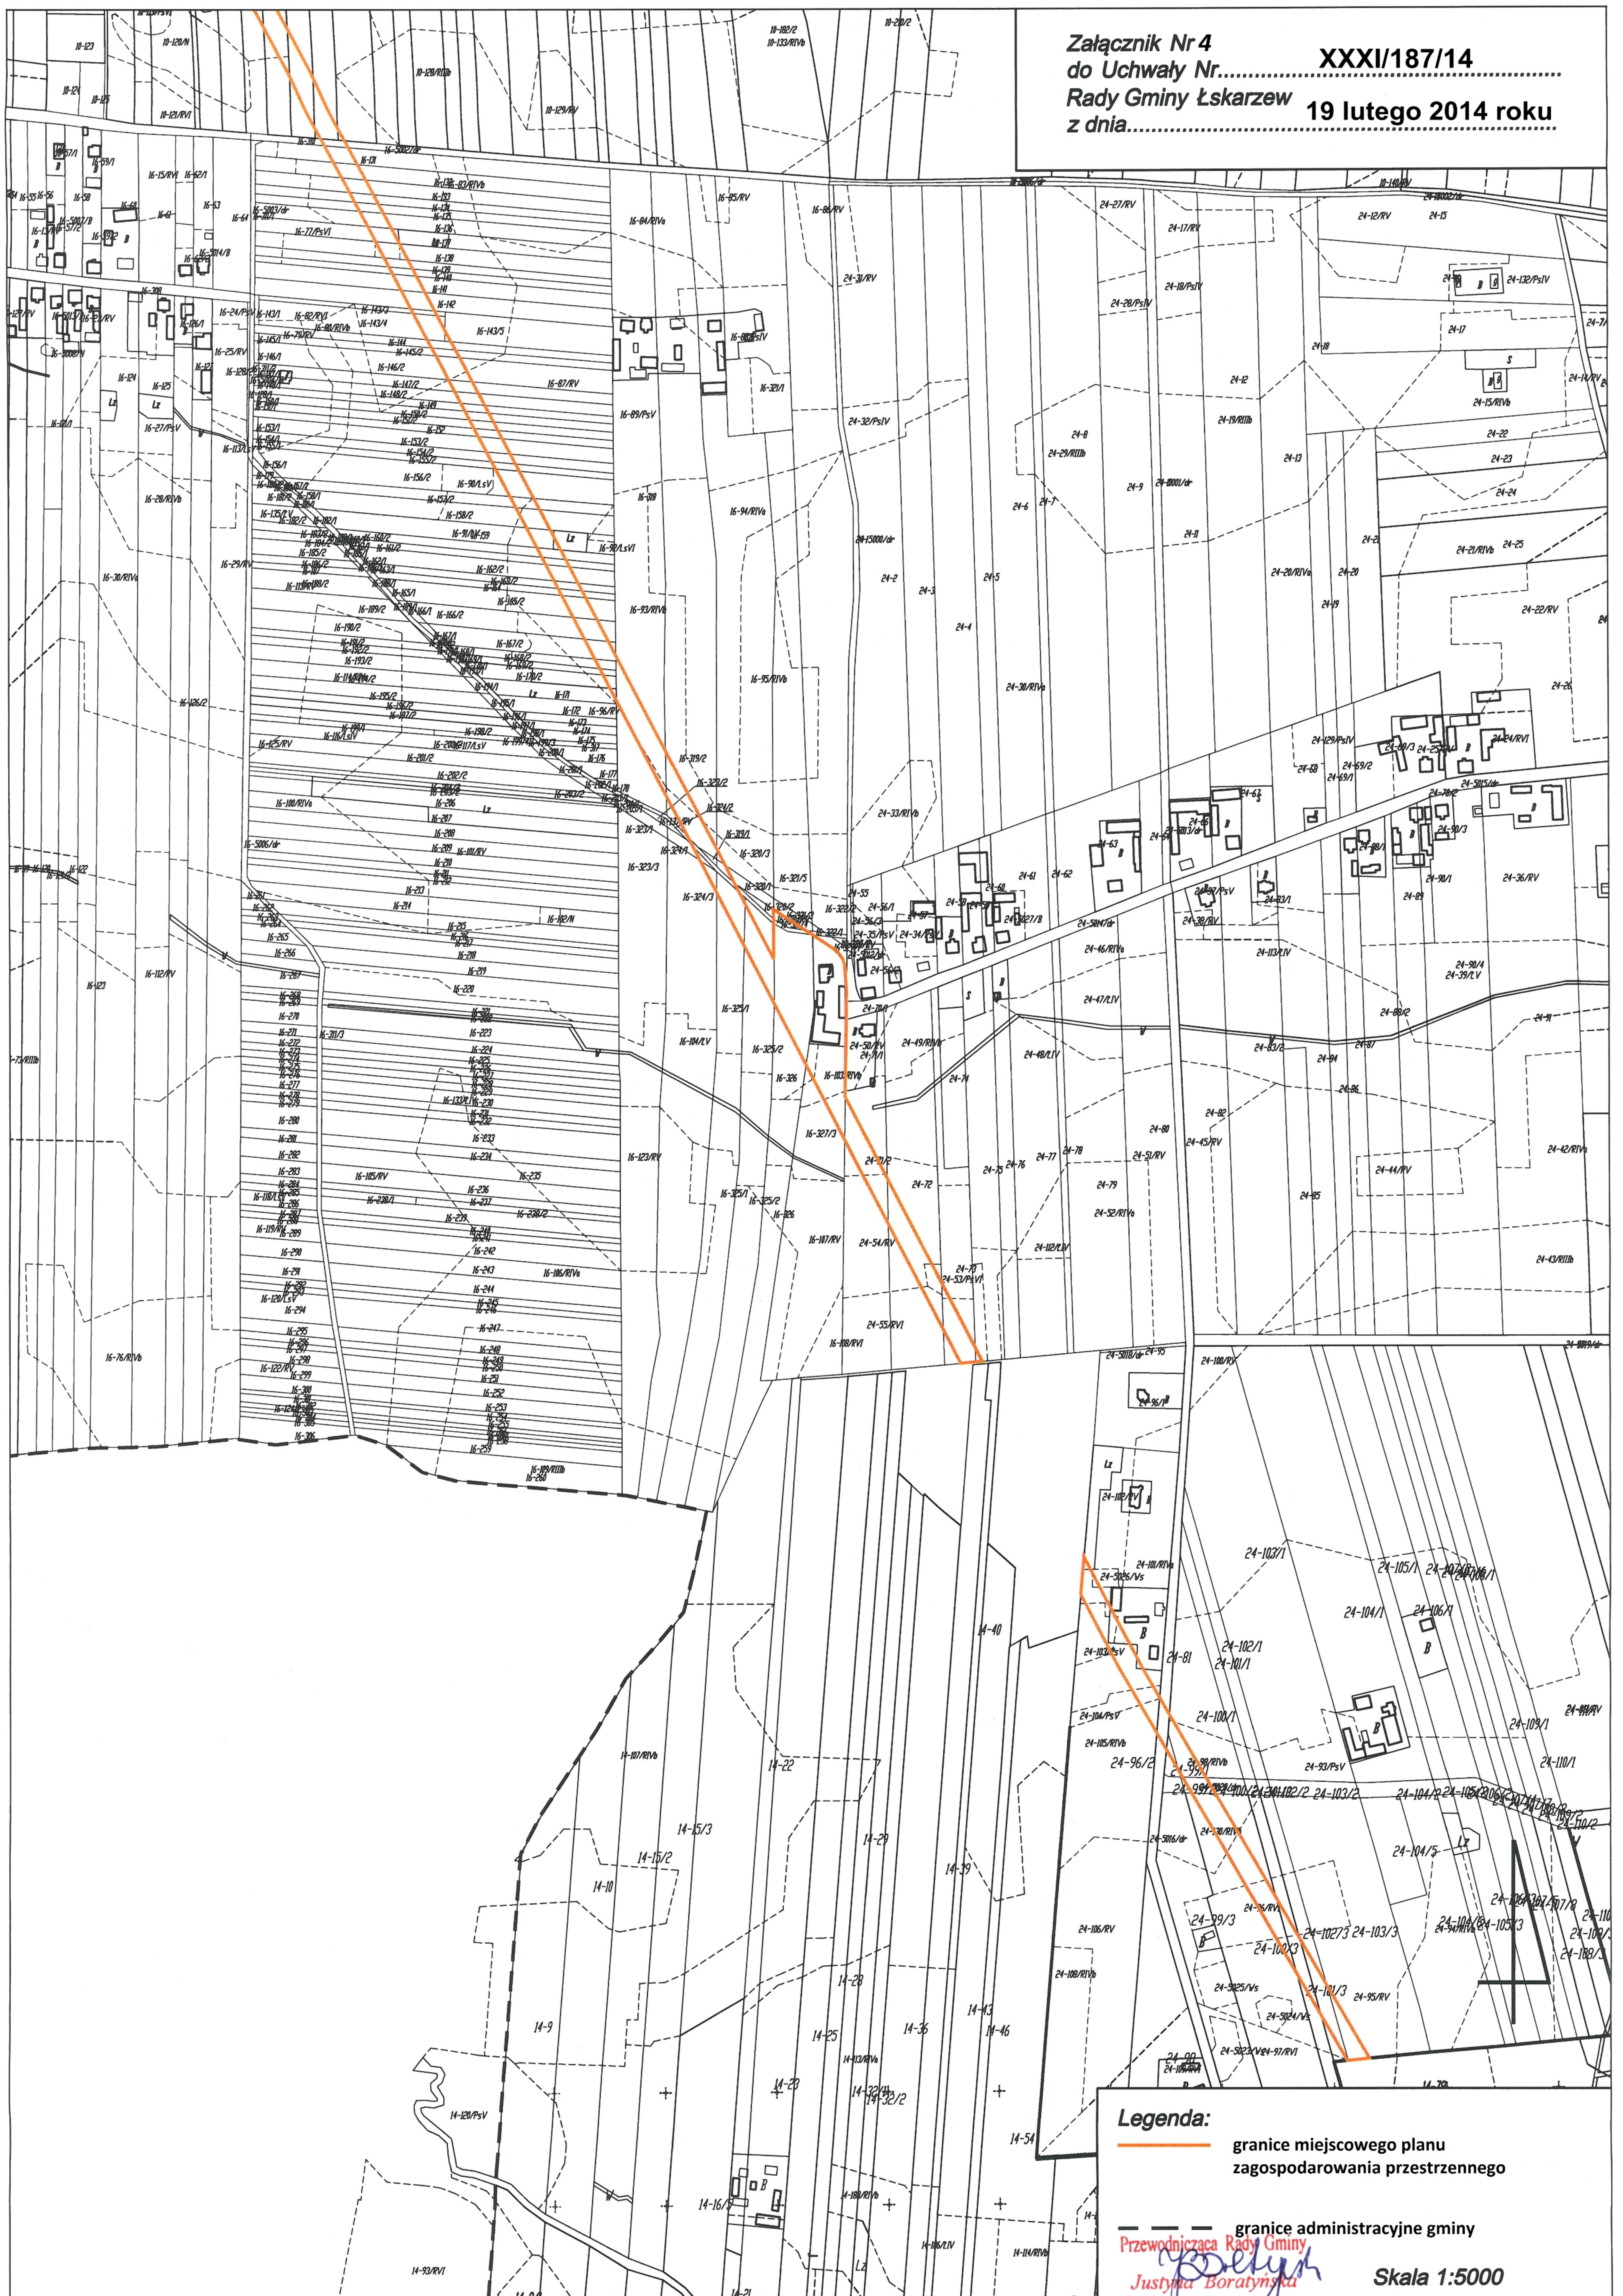

Legenda:
— granice miejscowego planu zagospodarowania przestrzennego

--- granice administracyjne gminy

Przewodnicząca Rady Gminy
Justyna Boratyńska

Skala 1:5000

Legenda:

granice miejscowego planu
zagospodarowania przestrzennego

Przewodnicząca Rady Gminy
Justyna Boratynska

Skala 1:5000

Załącznik Nr 3
do Uchwały Nr..... XXXI/187/14
Rady Gminy Łskarzew
z dnia..... 19 lutego 2014 roku

Legenda:
granice miejscowego planu
zagospodarowania przestrzennego

Przewodnicząca Rady Gminy
Justyna Boratyńska
Skala 1:5000

Legenda:

 granice miejscowego planu zagospodarowania przestrzennego

 granice administracyjne gminy

Przewodnicząca Rady Gminy
Justyna Boratynska

Skala 1:5000